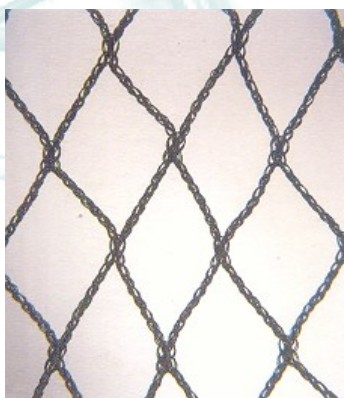

RETE SENZA NODO

CARATTERISTICHE TECNICHE / TECHNICAL FEATURES		
ART. / ITEM	FILATO / YARN	MG. MM. / MG. MM.
6220	2x0.30	20
6225	2x0.30	25
6425	4x0.30	25
6430	4x0.30	30
6435	4x0.30	35
6630	6x0.30	30
6635	6x0.30	35
6640	6x0.30	40
6650	6x0.30	50
6655	6x0.30	55
6660	6x0.30	60

rete a catenella di polietilene alta densità, stabilizzato ai raggi u.v. il tipo di lavorazione a 6 fili intrecciati, idonea per voliere di piccole dimensioni o per la copertura di colture di frutteti od altro per la protezione da volatili.