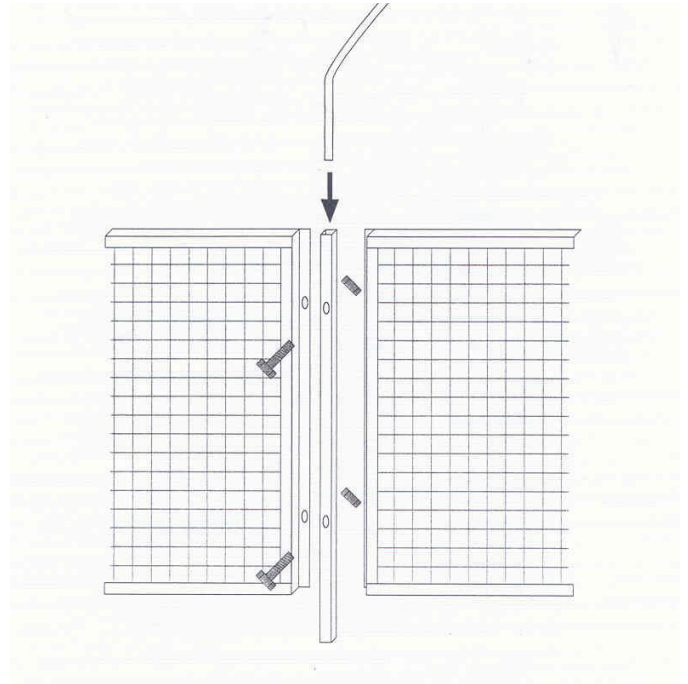

Schema di montaggio

Iniziare il montaggio formando il perimetro della struttura (vedi disegno)

Al centro di ogni lato (fra due pannelli) fissare il tubolare mm. 25 x 25.

Infilare dentro al tubolare quadro i quattro archetti ed unirli all'estremità con la vite in dotazione.