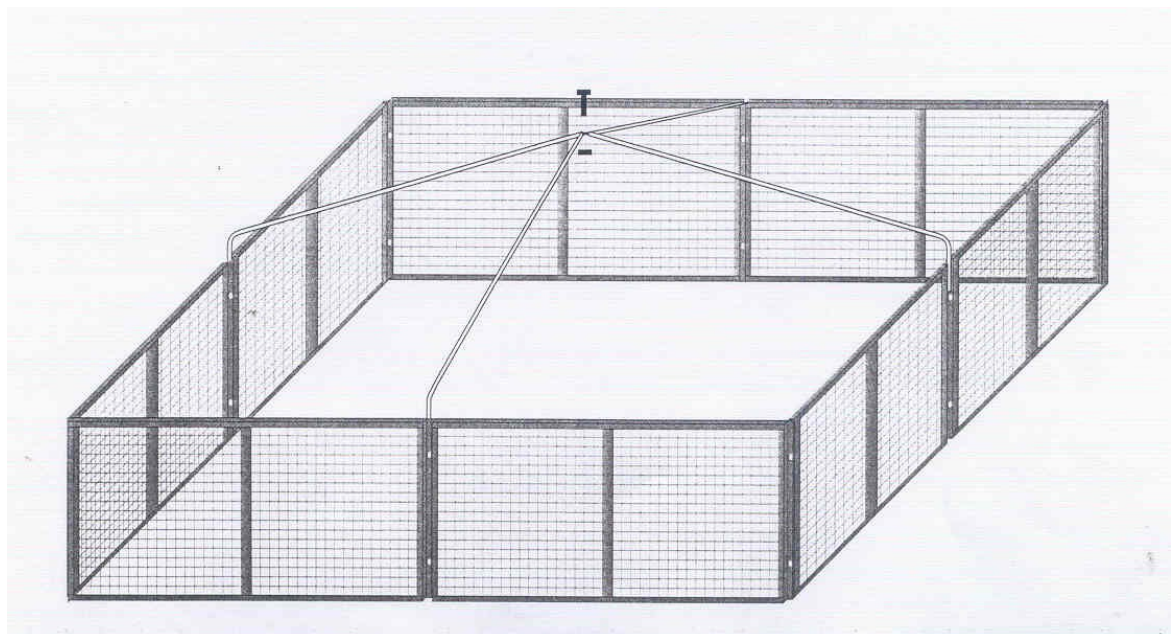

Retificio Turla

Via Bulloni, 17 - 25040 Camignone – BS - Italy
030/6850308 – E-mail: retificiortl@retificiortl.com