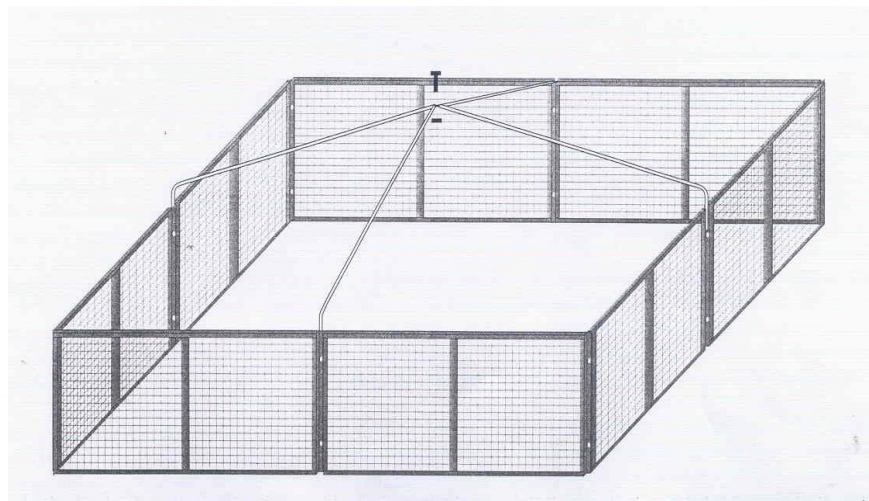

- * Costruita in pannelli modulari facilmente componibili.
- * Misura Standard mt. 3,80 x 3,80 altezza al centro mt. 1,40.
- * Completa di porta scorrevole
- * Rete anti-shock, rete anti-predatore.
- * Mangiatoia – abbeveratoio.

Voliera di pre-ambientamento componibile. Realizzata in pannelli modulari facilmente componibili. I pannelli sono costruiti con intelaiatura in lamiera zincata e rete metallica al interno. Misura esterna dei pannelli: lunghezza mt. 1,90, altezza mt. 0,95. Maglia de la rete mm. 25 x 50.

Misura esterna della voliera mt. 3,80 x 3,80.

Un pannello viene già con porta scorrevole incorporata, per il pratico inserimento e fuoriuscita dei volatili.

La parte superiore viene realizzata con tubolare zincato mm. 20x20 sul quale viene appoggiata la copertura in rete tessile annodata con trattamento contro i raggi UV.

La Voliera viene fornita con due mangiatoie e due abbeveratoi.

Su richiesta può essere fornita una rete perimetrale anti-shock e una rete anti-predatori metallica.

Come optional può essere fornita anche la recinzione elettrificata perimetrale, tramite rete o bandelle elettrificate tramite apparecchio elettrificatore a 12V.