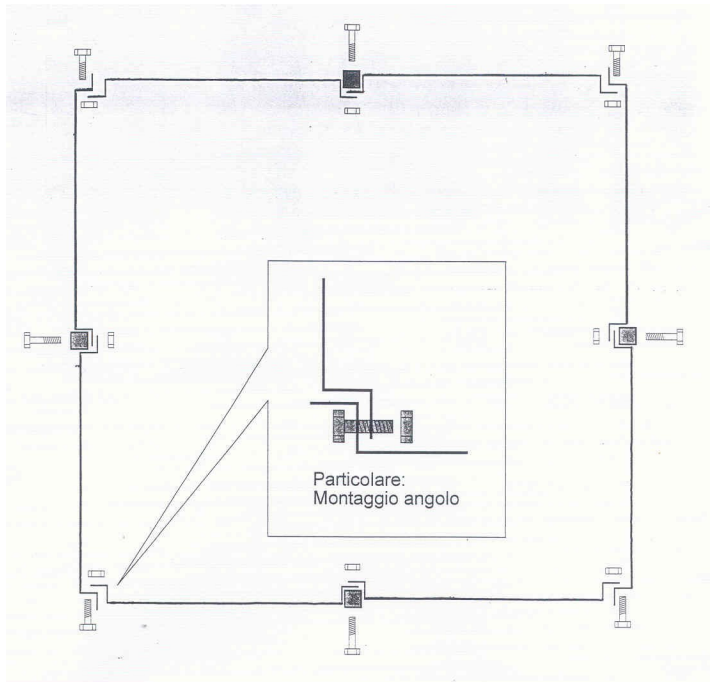

Schema di montaggio

Iniziare il montaggio formando il perimetro della struttura (vedi disegno)

Al centro di ogni lato (fra due pannelli) fissare il tubolare mm. 25 x 25.

Infilare dentro al tubolare quadro i quattro archetti ed unirli all'estremità con la vite in dotazione.