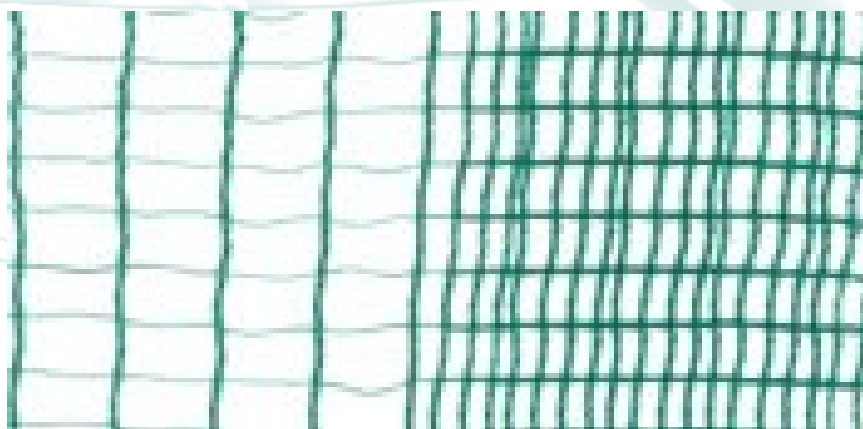

RETE CALABRESE

COLORE: VERDE / ANARANCIO

**IMPIEGO: RACCOLTA OLIVE, NOCI, MANDORLE,
CASTAGNE**

MISURE ROTOLI: MT 3 – 4 – 5 – 6 MT

TESSUTO STABILIZZATO UV