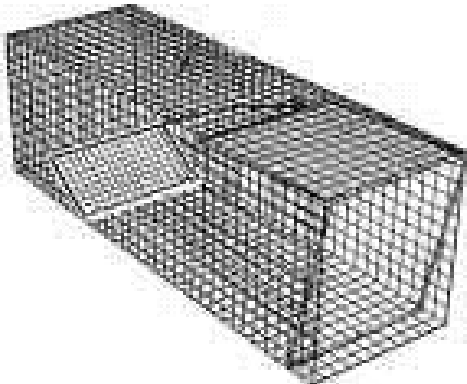

## GABBIE DI CATTURA PREDATORI

**IL TRAPPOLAGGIO E' AUTORIZZATO DALLA LEGGE 157/92  
ESCLUSIVAMENTE DA PARTE DELLA PUBBLICA  
AMMINISTRAZIONE, PERTANTO NE CONSENTIAMO L'ACQUISTO  
ESCLUSIVAMENTE A TALI ENTI.**

### **Gabbia per cattura fagianidi.**

Gabbia per cattura fagiani a due entrate,  
in rete metallica doppia zincatura, plastificata:  
Dimensioni in cm.  
100x100x50  
apertura lato superiore.

### **Gabbia cattura predatori ad una entrata.**

Gabbia cattura predatori a una entrata, in rete  
metallica doppia zincatura, senza richiamo.

Dimensioni in cm.:  
88x30x30 Rif:97134  
102x30x30 Rif:97135  
102x21x30 Rif:97136

## Gabbia cattura predatori a 2 entrate

Gabbia per cattura predatori a due entrate senza richiamo in rete metallica doppia zincatura.

Dimensioni in cm:

102x30x30 Rif. 97130

102x32x35 Rif. 97131

125x45x35 Rif. 97132