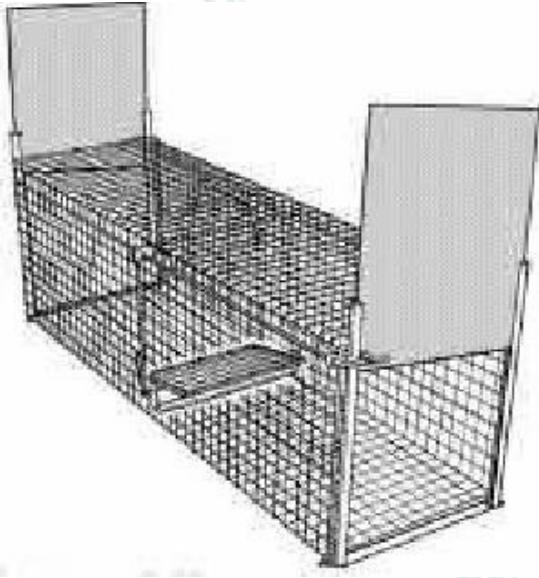

### **Gabbia per cattura fagianidi.**

Gabbia per cattura fagiani a due entrate,  
in rete metallica doppia zincatura, plastificata:  
Dimensioni in cm.  
100x100x50  
apertura lato superiore.

### **Gabbia cattura predatori ad una entrata.**

Gabbia cattura predatori a una entrata, in rete  
metallica doppia zincatura, senza richiamo.

Dimensioni in cm.:  
88x30x30 Rif:97134  
102x30x30 Rif:97135  
102x21x30 Rif:97136

## Gabbia cattura predatori a 2 entrate

Gabbia per cattura predatori a due entrate senza richiamo in rete metallica doppia zincatura.

Dimensioni in cm:

102x30x30 Rif. 97130

102x32x35 Rif. 97131

125x45x35 Rif. 97132

136x32x32 Rif. 97133