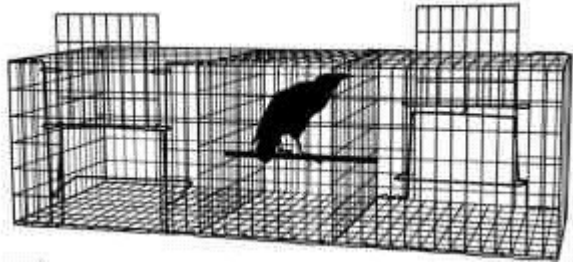

## Gabbia cattura predatori 1 entrata

Gabbia cattura predatori una entrata, con richiamo vivo, in rete metallica doppia zincatura.

Dimensioni in CM:

102x30x30 Rif:97139

102x32x35 Rif:97140

125x45x35 Rif:97141

## Gabbia cattura volpi

Gabbia per cattura volpi a due entrate in rete metallica doppia zincatura, plastificato. Può essere utilizzato con richiamo vivo.

Sistema con due gabbie parallele  
Con richiamo centrale.

## Gabbia cattura corvi rettangolare.

Gabbia per cattura corvi, rettangolare a due porte con richiamo.

In rete metallica doppia zincatura.

Dimensioni in cm.:

102x31x42 Rif:97120

150x50x50 Rif:97127

## Gabbia corvi modello francese

Gabbia per cattura corvi modello francese. Completamente smontabile e di facile trasporto.

Dimensioni in cm. 200x200xh.200 in pannelli da 100x200.

Compresa di porta di entrata.