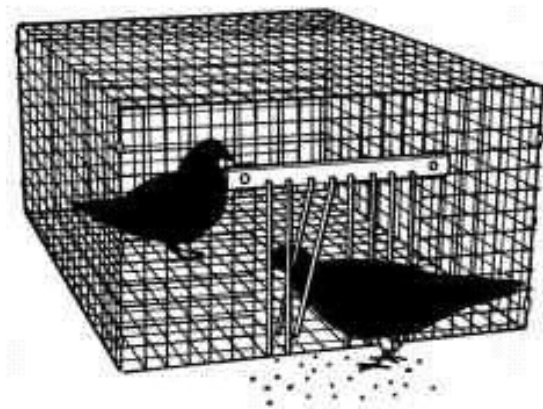

Gabbia per cattura volatili

Gabbia cattura volatili.

Corvi - Colombe - Uccelli in genere.

Dimensioni in cm. 50x50x28

Rif:97153