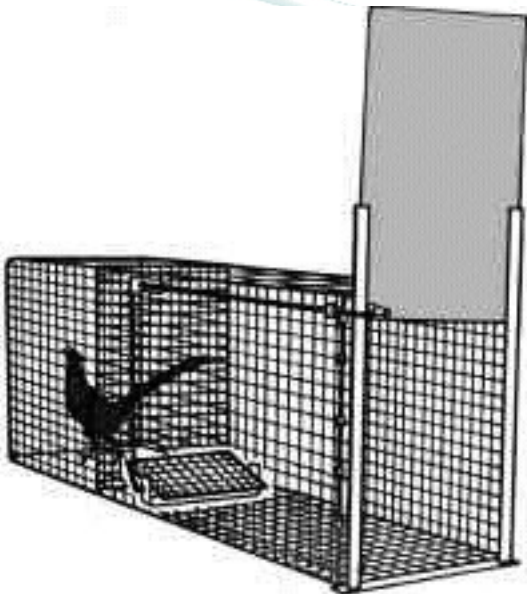

### **Gabbia per cattura fagianidi.**

Gabbia per cattura fagiani a due entrate,  
in rete metallica doppia zincatura, plastificata:  
Dimensioni in cm.  
100x100x50  
apertura lato superiore.

### **Gabbia cattura predatori ad una entrata.**

Gabbia cattura predatori a una entrata, in rete  
metallica doppia zincatura, senza richiamo.

Dimensioni in cm.:  
88x30x30 Rif:97134  
102x30x30 Rif:97135  
102x21x30 Rif:97136

## Gabbia cattura predatori a 2 entrate

Gabbia per cattura predatori a due entrate senza richiamo in rete metallica doppia zincatura.

Dimensioni in cm:

102x30x30 Rif. 97130

102x32x35 Rif. 97131

125x45x35 Rif. 97132

## Gabbia cattura predatori 1 entrata

Gabbia cattura predatori una entrata, con richiamo vivo, in rete metallica doppia zincatura.

Dimensioni in CM:

102x30x30 Rif:97139

102x32x35 Rif:97140

125x45x35 Rif:97141